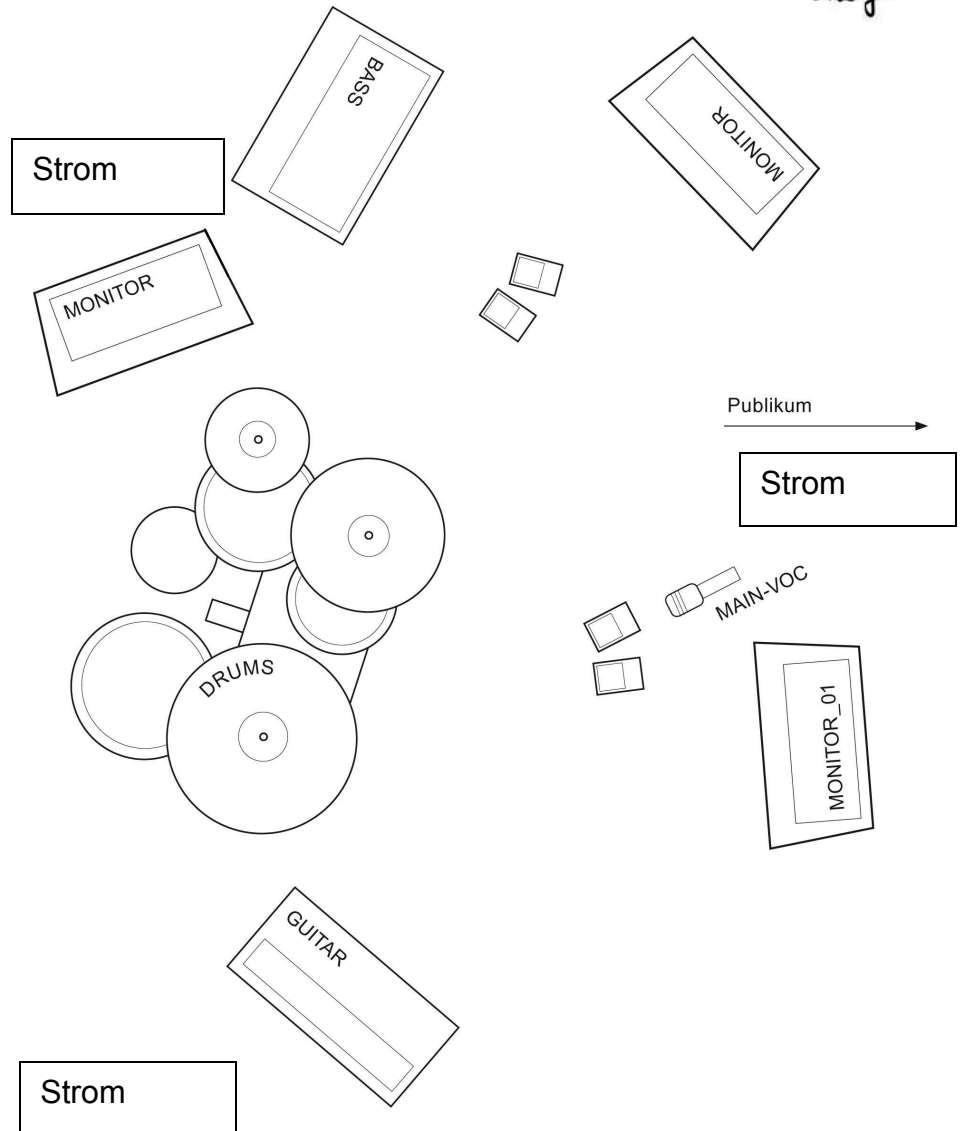

PLANET ERSAG TECHNICAL RIDER

Band:

Drums:

Base, Snare, Rack tom, Floor tom, Hi Hat
2x Crash, Ride

Bass: 4x10+ Topteil

Gitarre: 4x12 + Topteil

Veranstalter:

3x Microphone + 3x tripod

PA

Mixer

3x Monitors

Schlagzeugteppich

Techniker bzw. Mischer

Bei Fragen:

kontakt@planet-ersag.com

Mobile: +49177 72 072 82